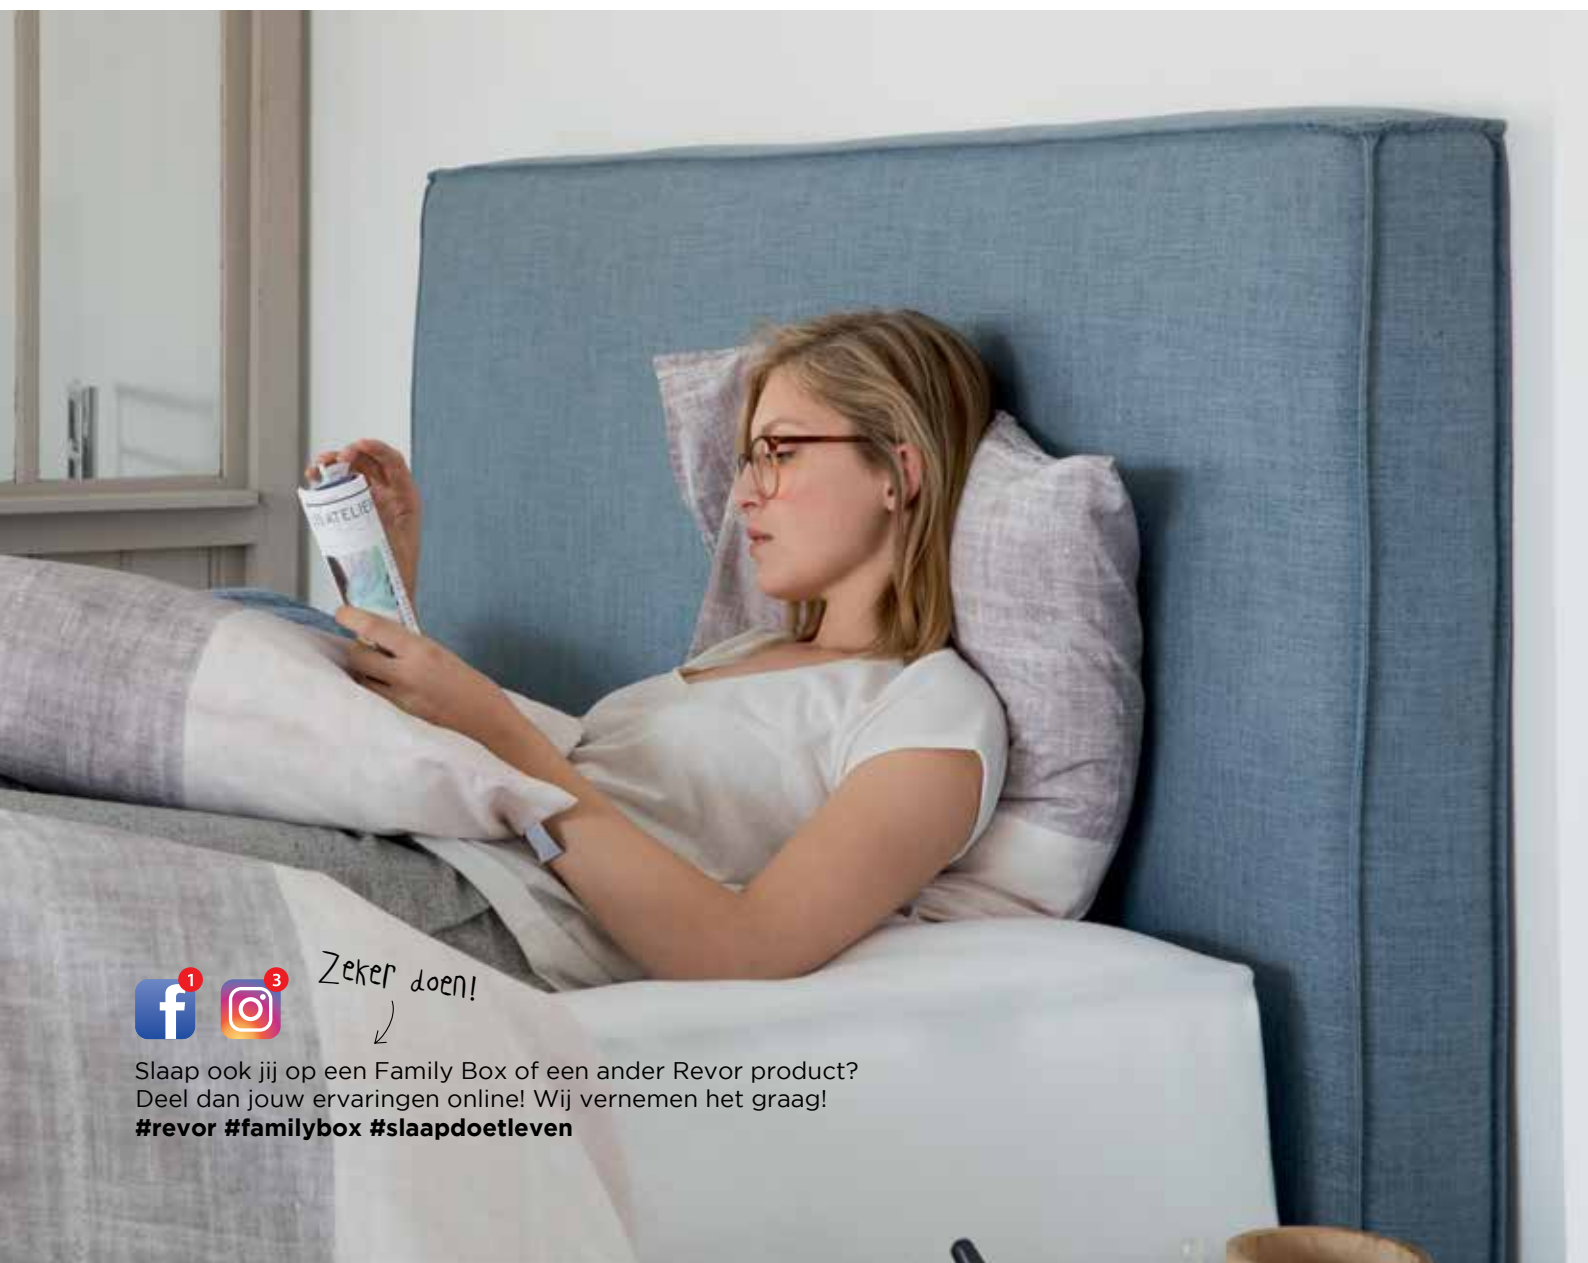

Zeker doen!

Slaap ook jij op een Family Box of een ander Revor product?
Deel dan jouw ervaringen online! Wij vernemen het graag!

#revor #familybox #slaapdoetleven