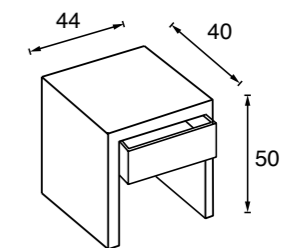

PRIMO SMALL

Gestoffeerde nachttafel met 1 lade met Soft Close systeem
282,-