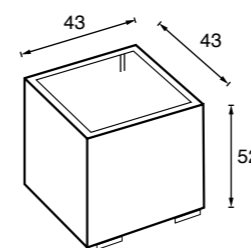

KUBUS

Gestoffeerde nachttafel met glazen blad.
211,-