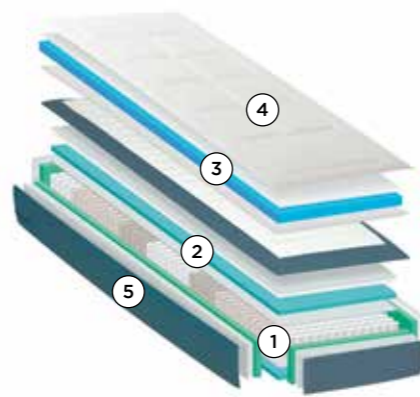

FAMILY DECO + TOPPER

Hoogte
20 cm + 8 cm

- ① **Kern**
2. 280 thermisch geharde pocketveren/m²
   - 7 comfortzones new generation

1. **Afdeklaag**
- ② Ondersteuningslaag: 2x 3 cm HR koudschuim
3. **Topper**
- ③ 5 cm HYBRID Foam
  - ④ Afneembare anti-allergische dubbeldoek hoes
  - Droogkuis reinigbaar

1. **Afwerking**
- ⑤ Matras afgewerkt in boxspringstof naar keuze

PRIJZEN

Prijzen geldig voor een boxspring van (B) 120/140/160/180 x (L) 200/210 cm, incl. matras. Family Box ook verkrijgbaar op (B) 90/100 cm, vraag info bij uw dealer.

STOFCATEGORIE 20	+ FAMILY MATRAS	+ FAMILY DECO + TOPPER
FAMILY BOX 24	1.949,-	2.418,-
FAMILY BOX 28	1.969,-	2.466,-
FAMILY BOX ELECTRO 33	3.632,-	4.268,-
STOFCATEGORIE 30		
FAMILY BOX 24	2.026,-	2.569,-
FAMILY BOX 28	2.081,-	2.651,-
FAMILY BOX ELECTRO 33	3.883,-	4.607,-

Family Box vast wordt standaard geleverd met een ééndelige matras.
Family Box elektro wordt standaard geleverd met tweedelige matras.
Family Box Deco wordt standaard voorzien met eendelige matras en eendelige topper.
Family Box Deco elektro wordt standaard voorzien met tweedelige matras en eendelige topper met split.
Voor meer info, contacteer uw Revor-dealer.

NACHTTAFELS (optioneel)

Deze nachttafels worden geleverd in dezelfde stof als de boxspring.

KUBUS

Gestoffeerde nachttafel met glazen blad.
211,-

TWIN SMALL

Gestoffeerde nachttafel met glazen blad en 2 lades met Soft Close systeem
405,-